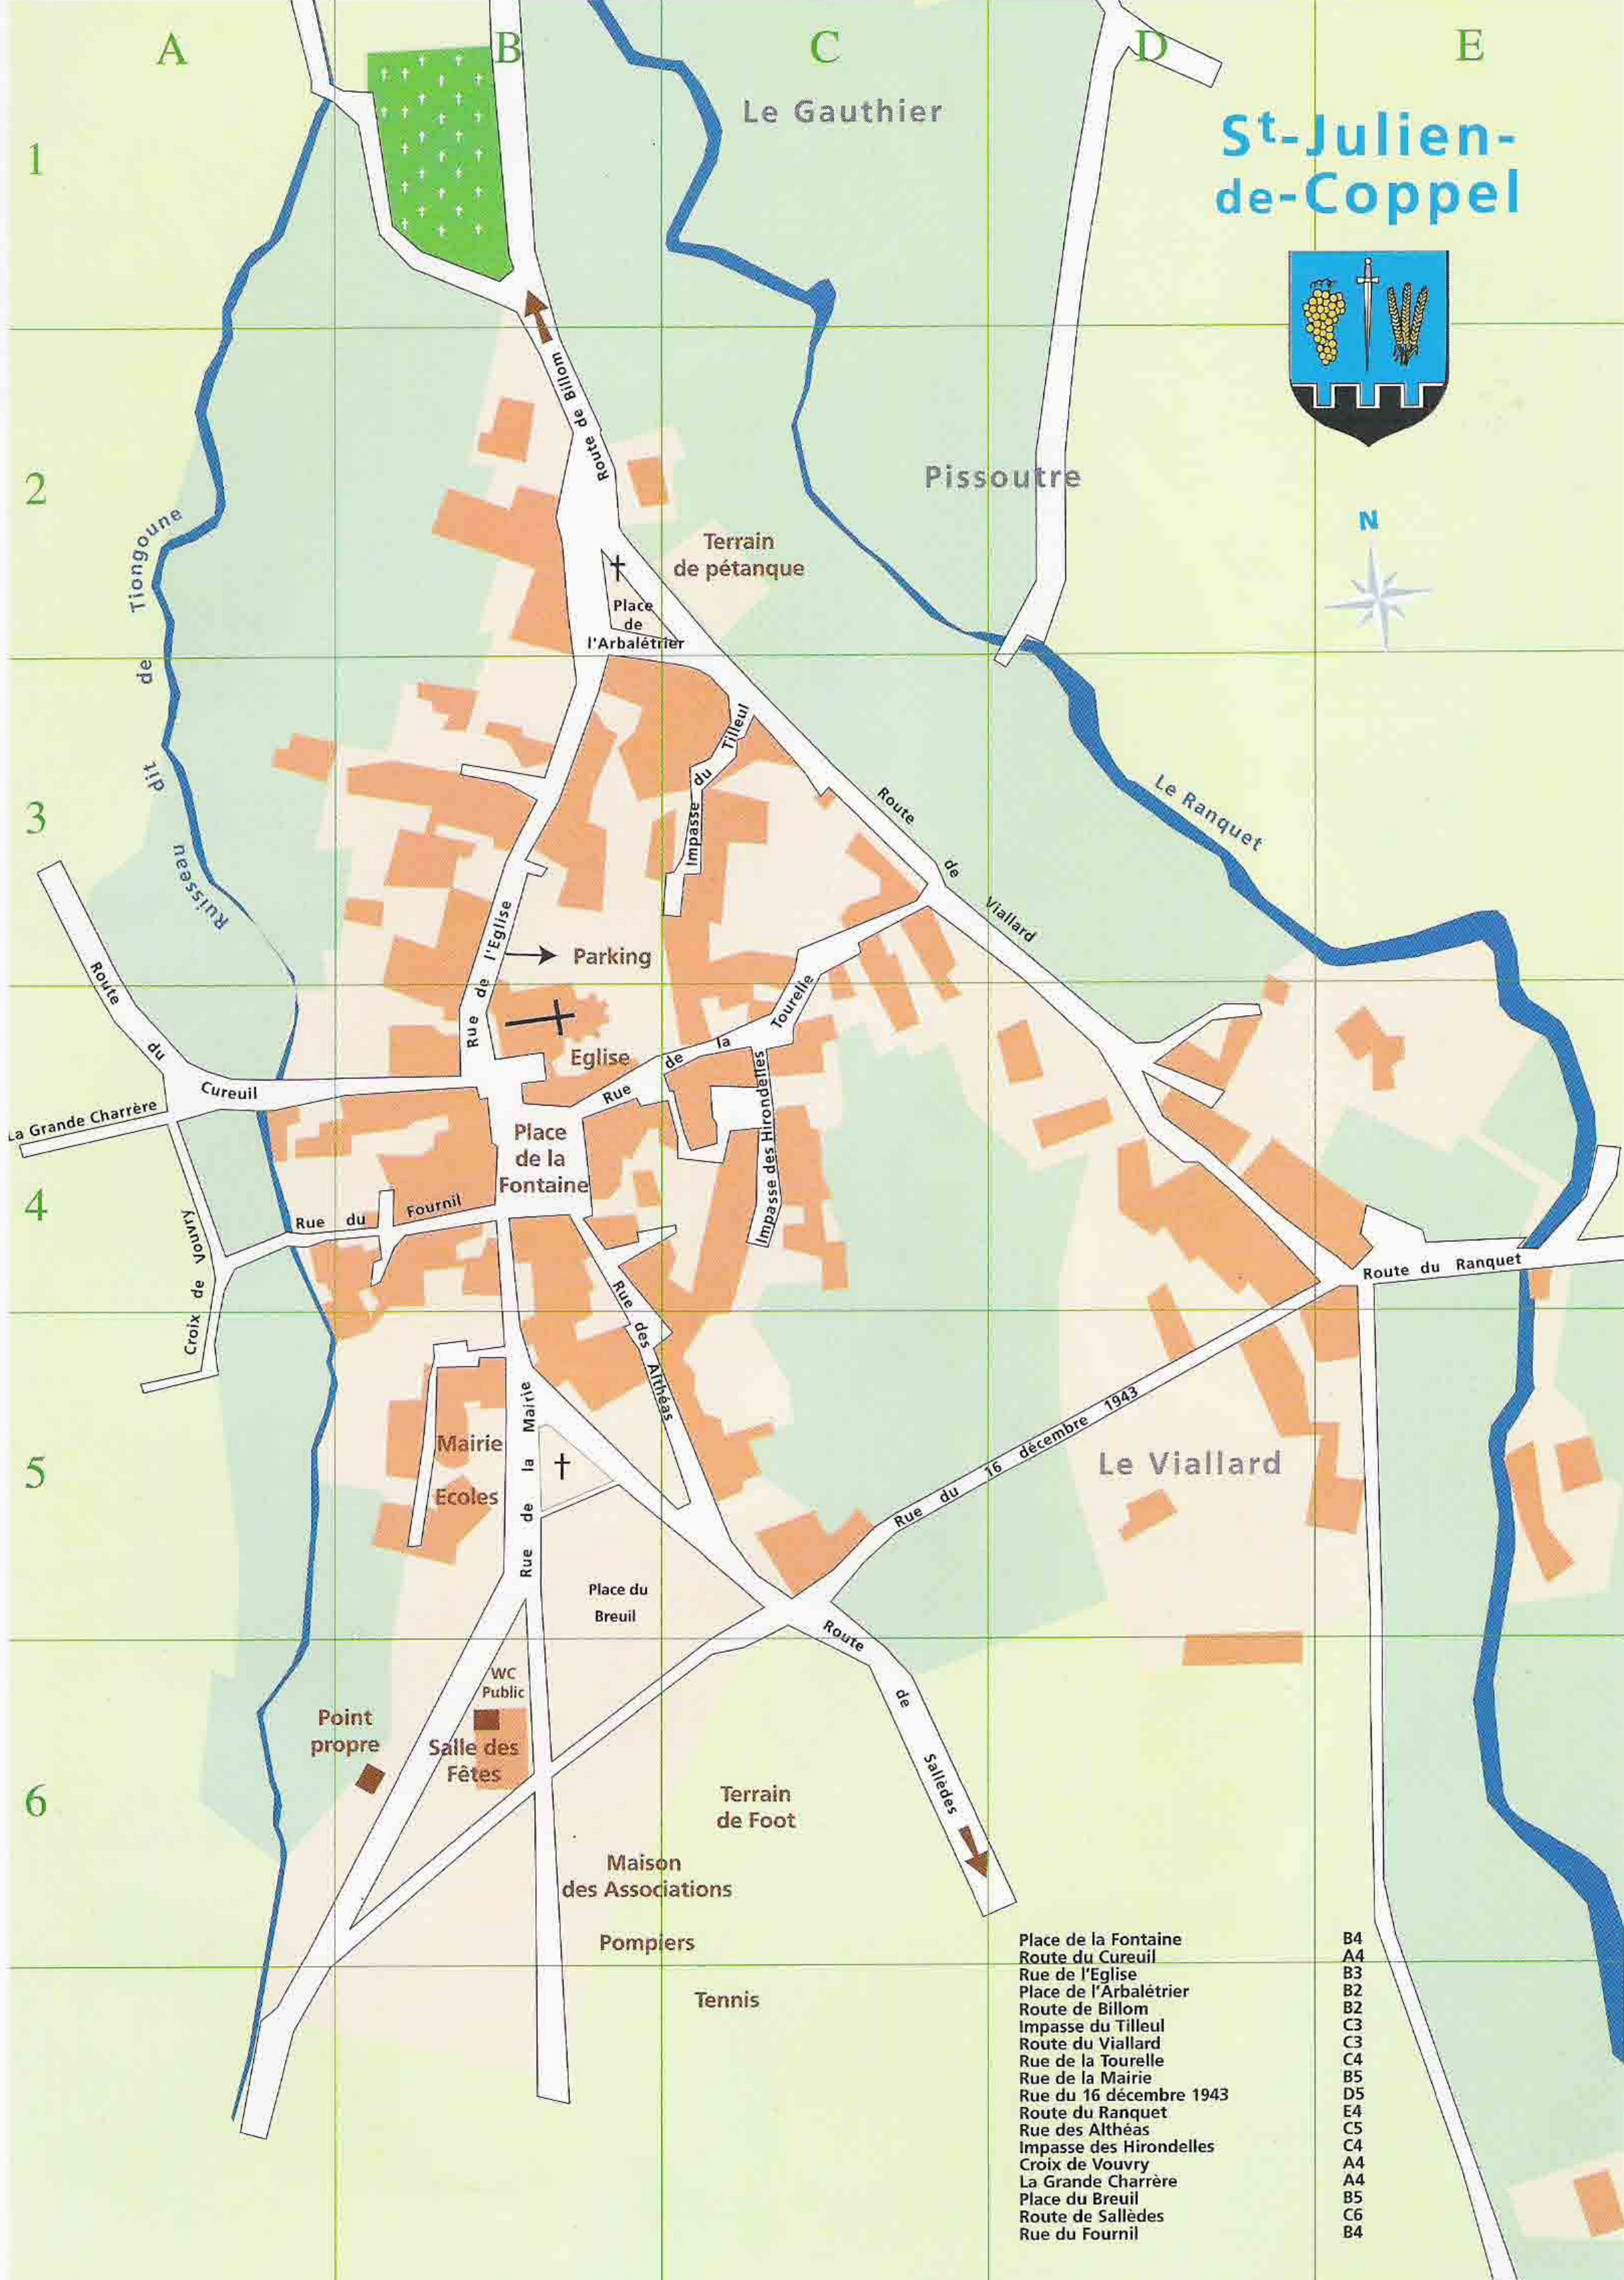

St-Julien-de-Coppel

- Place de la Fontaine
- Route du Cureuil
- Rue de l'Eglise
- Place de l'Arbalétrier
- Route de Billom
- Impasse du Tilleul
- Route du Viillard
- Rue de la Tourelle
- Rue de la Mairie
- Rue du 16 décembre 1943
- Route du Ranquet
- Rue des Althéas
- Impasse des Hirondelles
- Croix de Vouvry
- La Grande Charrère
- Place du Breuil
- Route de Sallèdes
- Rue du Fournil